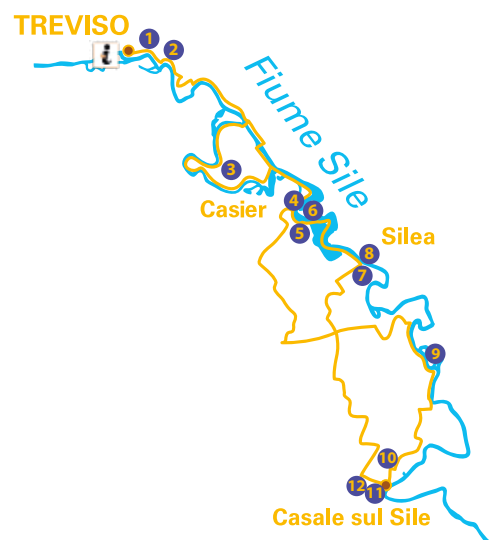

Bike Stop

PROVINCIA DI TREVISO

Ciclovia E4 - Il GiraSile

I Bike Stop sono una rete di punti di appoggio che si trovano lungo la ciclovia "E4 - Il GiraSile". Offrono assistenza e diversi servizi quali noleggio biciclette, aree di sosta, punti di ristoro e proposte di attività per vivere al meglio tutte le potenzialità del fiume.

Bike Stop è

Punto di accoglienza

Punto di ristoro

Punto di assistenza tecnica

Punto di assistenza meccanica

Punto di noleggio attrezzatura sportiva

Punto di noleggio barche elettriche

1

6

BARCHIAMO

Piazza Pio X - Casier
Tel.3459358622 info@barchiamo.eu

7

TRAVELSPORT OUTDOOR CENTER

Via Torre, Lughignano - Casale sul Sile
Tel.0422 788846 info@travelsport.org

8

IMBARCADERO PUB